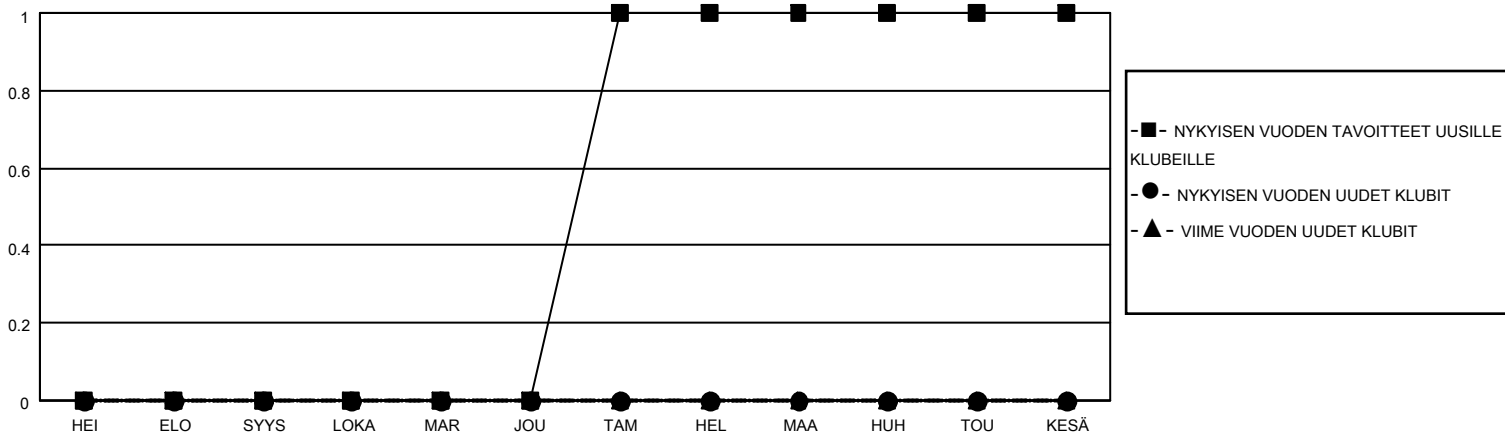

MONTHLY MEMBERSHIP PROGRESS REPORT

SIJAINTI FINLAND

District 107 I

Results as of: 6/30/2021

Klubit				jäsentä			
TULOKSET 2020-2021				TULOKSET 2020-2021			
NELJÄNNES	UUDEN KLUBIN TAVOITE	UUDET KLUBIT	LOPETETUT KLUBIT	NELJÄNNES	JÄSENKASVUN NETTOTAVOITE	TOTEUTUNUT JÄSENKASVU	POISTETUT JÄSENET (mukaan lukien siirrot)
HEI/ELO/SYYS	0	0	0	HEI/ELO/SYYS	20	6	21
LOKA/MAR/JOU	0	0	2	LOKA/MAR/JOU	20	15	33
TAM/HEL/MAA	1	0	0	TAM/HEL/MAA	10	10	4
HUH/TOU/KESÄ	0	0	0	HUH/TOU/KESÄ	10	6	27

TAVOITTEET JA UUDET KLUBIT, KUMULATIIVINEN

TAVOITTEET JA JÄSENET, KUMULATIIVINEN

LAKKAUTETUT KLUBIT: 2

19 CLUBS OF 52 LISÄNNYT YHDEN TAI USEAMMAN UUTTA JÄSENTÄ

SUKUPUOLIJAKAUMA

MIES 781 (75.83%)
NAINEN 249 (24.17%)