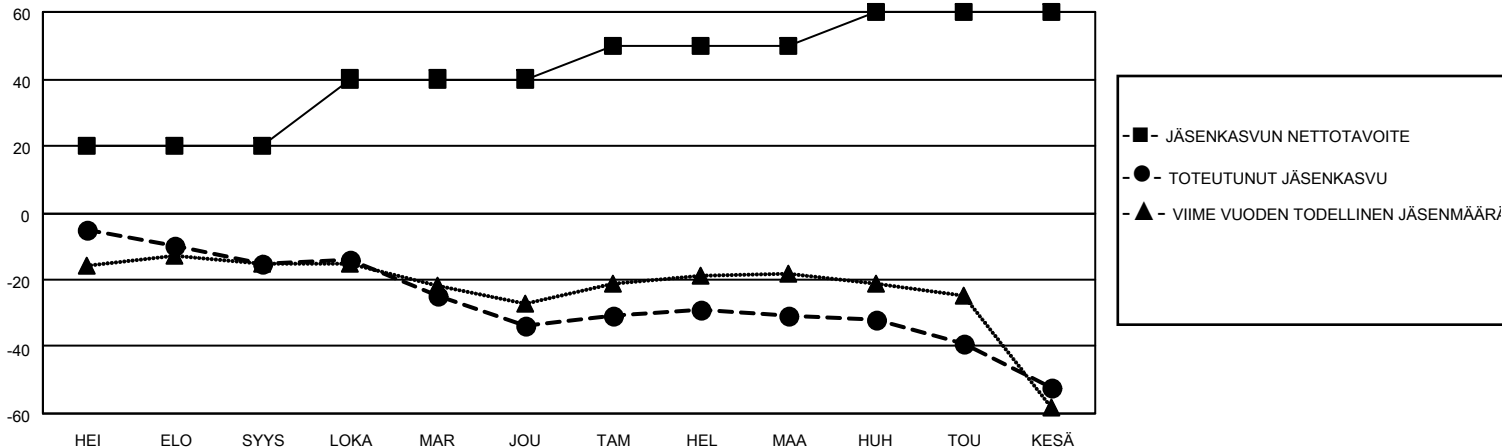

MONTHLY MEMBERSHIP PROGRESS REPORT

SIJAINTI FINLAND

District 107 I

Results as of: 6/30/2021

Klubit				jäsentä			
TULOKSET 2020-2021				TULOKSET 2020-2021			
NELJÄNNES	UUDEN KLUBIN TAVOITE	UUDET KLUBIT	LOPETETUT KLUBIT	NELJÄNNES	JÄSENKASVUN NETTOTAVOITE	TOTEUTUNUT JÄSENKASVU	POISTETUT JÄSENET (mukaan lukien siirrot)
HEI/ELO/SYYS	0	0	0	HEI/ELO/SYYS	20	6	21
LOKA/MAR/JOU	0	0	2	LOKA/MAR/JOU	20	15	33
TAM/HEL/MAA	1	0	0	TAM/HEL/MAA	10	10	4
HUH/TOU/KESÄ	0	0	0	HUH/TOU/KESÄ	10	6	27

TAVOITTEET JA UUDET KLUBIT, KUMULATIIVINEN

TAVOITTEET JA JÄSENET, KUMULATIIVINEN

LAKKAUTETUT KLUBIT: 2

19 CLUBS OF 52 LISÄNNYT YHDEN TAI USEAMMAN UUTTA JÄSENTÄ

SUKUPUOLIJAKAUMA

MIES 781 (75.83%)
NAINEN 249 (24.17%)